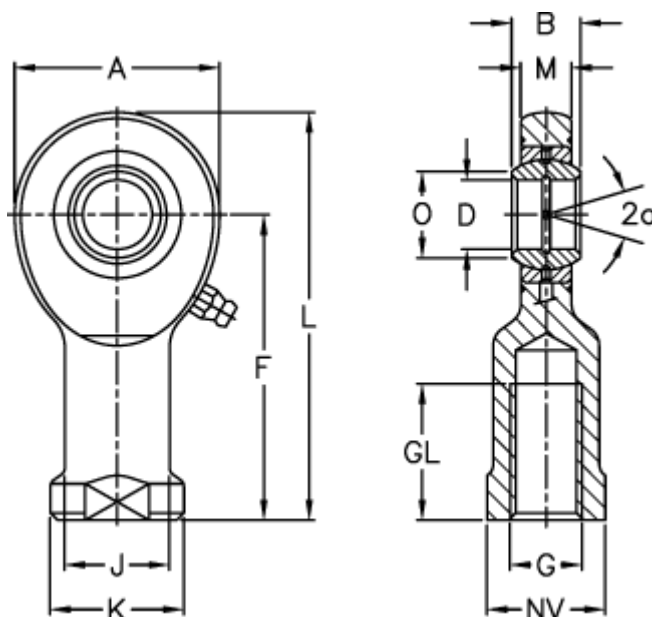

Varenummer: 03460006  
 Beskrivelse: Fluro Ledhoved EI 6

## Mål

A	= 20	J	= 10
a (grader)	= 13	K	= 13
B	= 6	L	= 40
D	= 6	M	= 4.4
Dynamisk træk kN	= 3.4	NV	= 11
F	= 30	O	= 8
g	= M6	Statisk træk kN	= 10.3
GL	= 12	Vægt	= 21